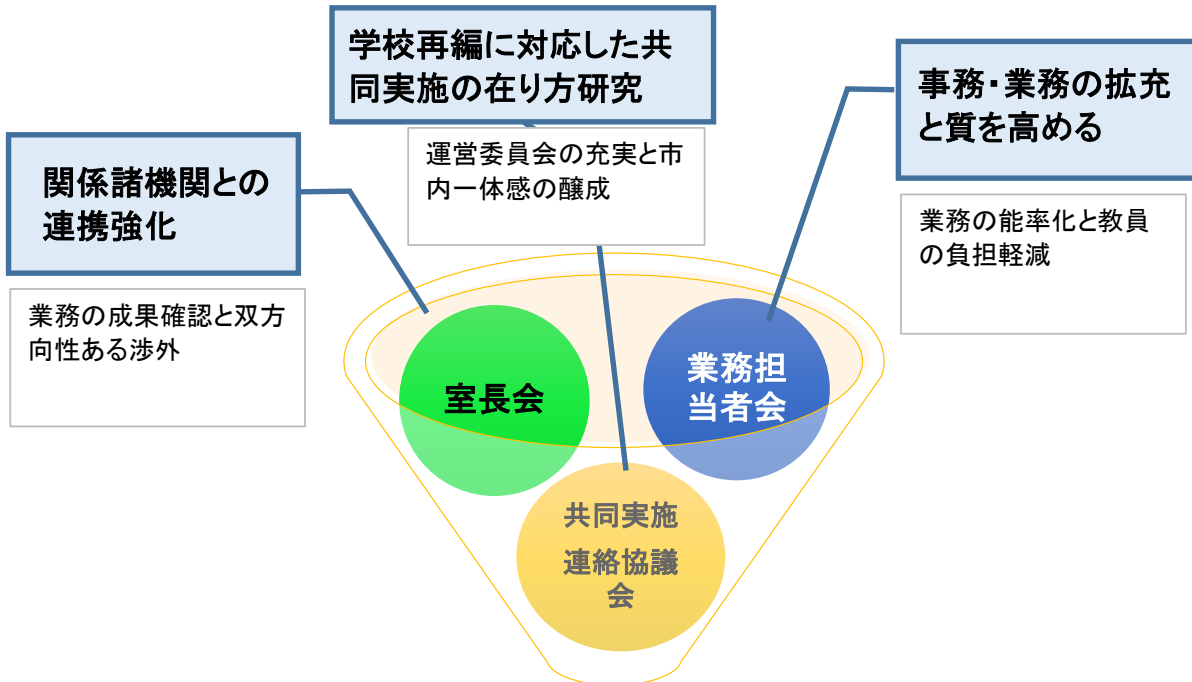

西予市共同実施組織グランドデザイン

活力 + 連携

思いの全ては児童・生徒の愛顔のために

組織の自立と協働で高める学校力